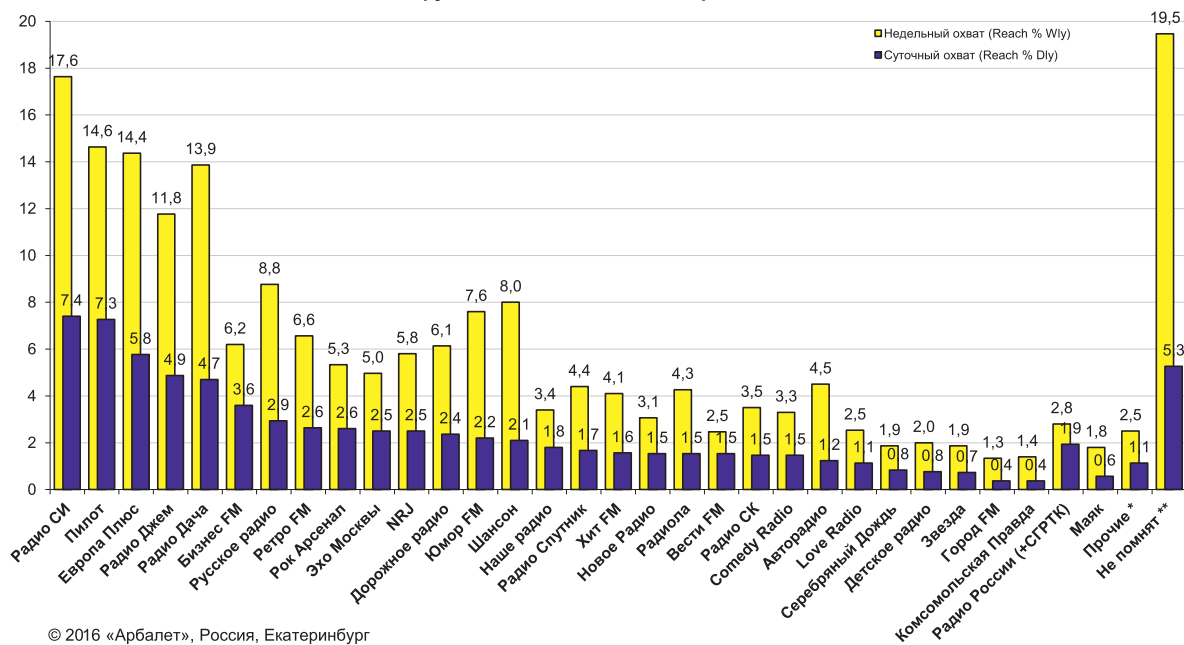

## Недельная и суточная аудитории. Июнь 2016 – Ноябрь 2016 года

### Недельная и суточная аудитории, в % от целевой группы Целевая группа: все население, в возрасте 12-70 лет

© 2016 «Арбалет», Россия, Екатеринбург

- ✓ Предложение действует с 1 по 30 апреля 2017
- ✓ Не является публичной офертой
- ✓ Формируем индивидуальные пакеты