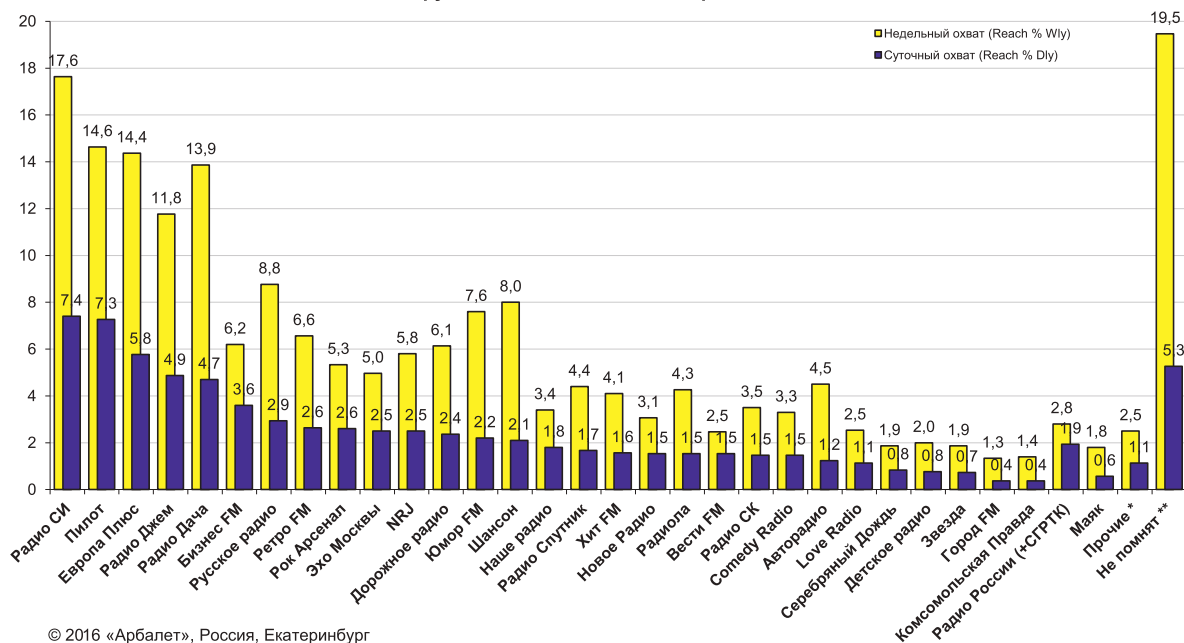

Недельная и суточная аудитории. Июнь 2016 – Ноябрь 2016 года

Недельная и суточная аудитории, в % от целевой группы Целевая группа: все население, в возрасте 12-70 лет

© 2016 «Арбалет», Россия, Екатеринбург