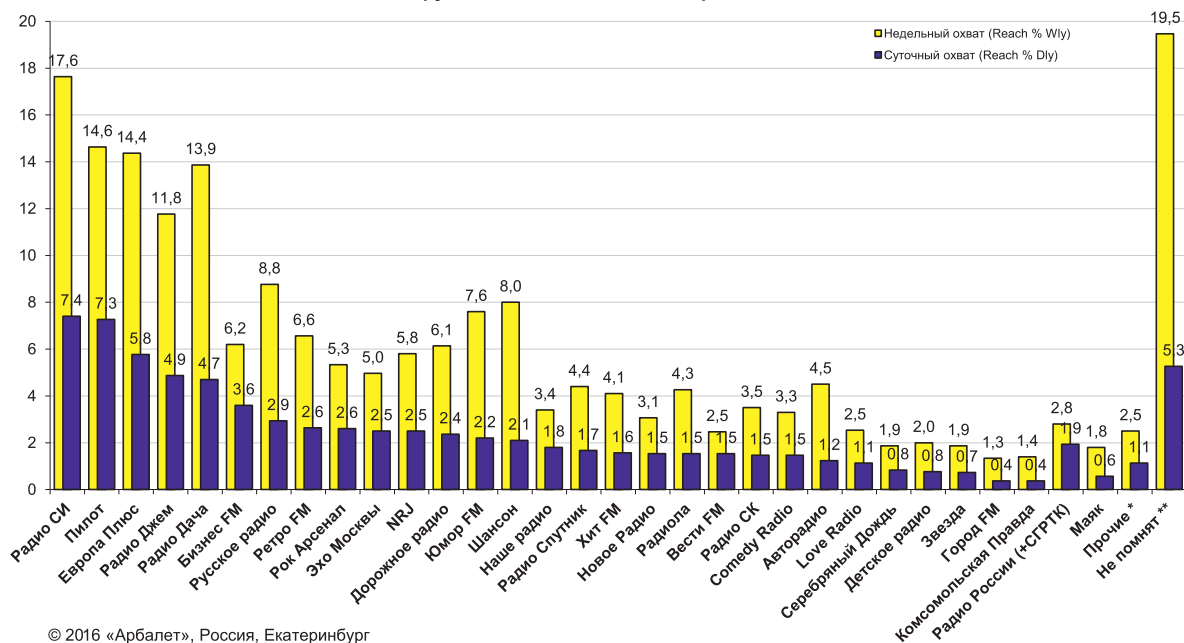

## Недельная и суточная аудитории. Июнь 2016 – Ноябрь 2016 года

### Недельная и суточная аудитории, в % от целевой группы Целевая группа: все население, в возрасте 12-70 лет

© 2016 «Арбалет», Россия, Екатеринбург

- ✓ Предложение действует с 1 по 30 апреля 2017
- ✓ Не является публичной офертой
- ✓ Формируем индивидуальные пакеты